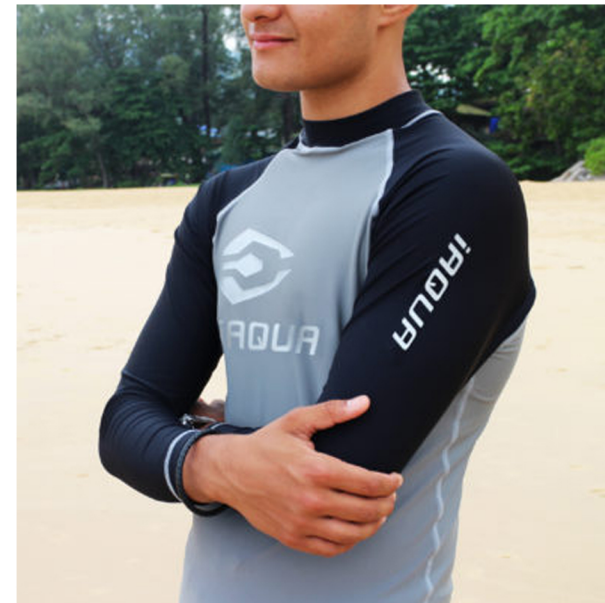

*Оплата в гривнях за комерційним курсом на день оплати.

Футболка: 27\$*

Silver-on-black – XS, S, M, L & XL

Наші футболки, схожі на Stingray ONE, доступні тільки в чорному кольорі, тому вони гарантовано підійдуть до вашого бікіні або шортів.

Бейсболка: 27\$*

One size

Щоб завершити образ iAqua, ми розробили наші головні убори, щоб ви могли з гордістю носити марку, навіть якщо ви в кількох милях від води ... як, наприклад, в аудиторії.

Захисна водолазка для плавання: 56\$