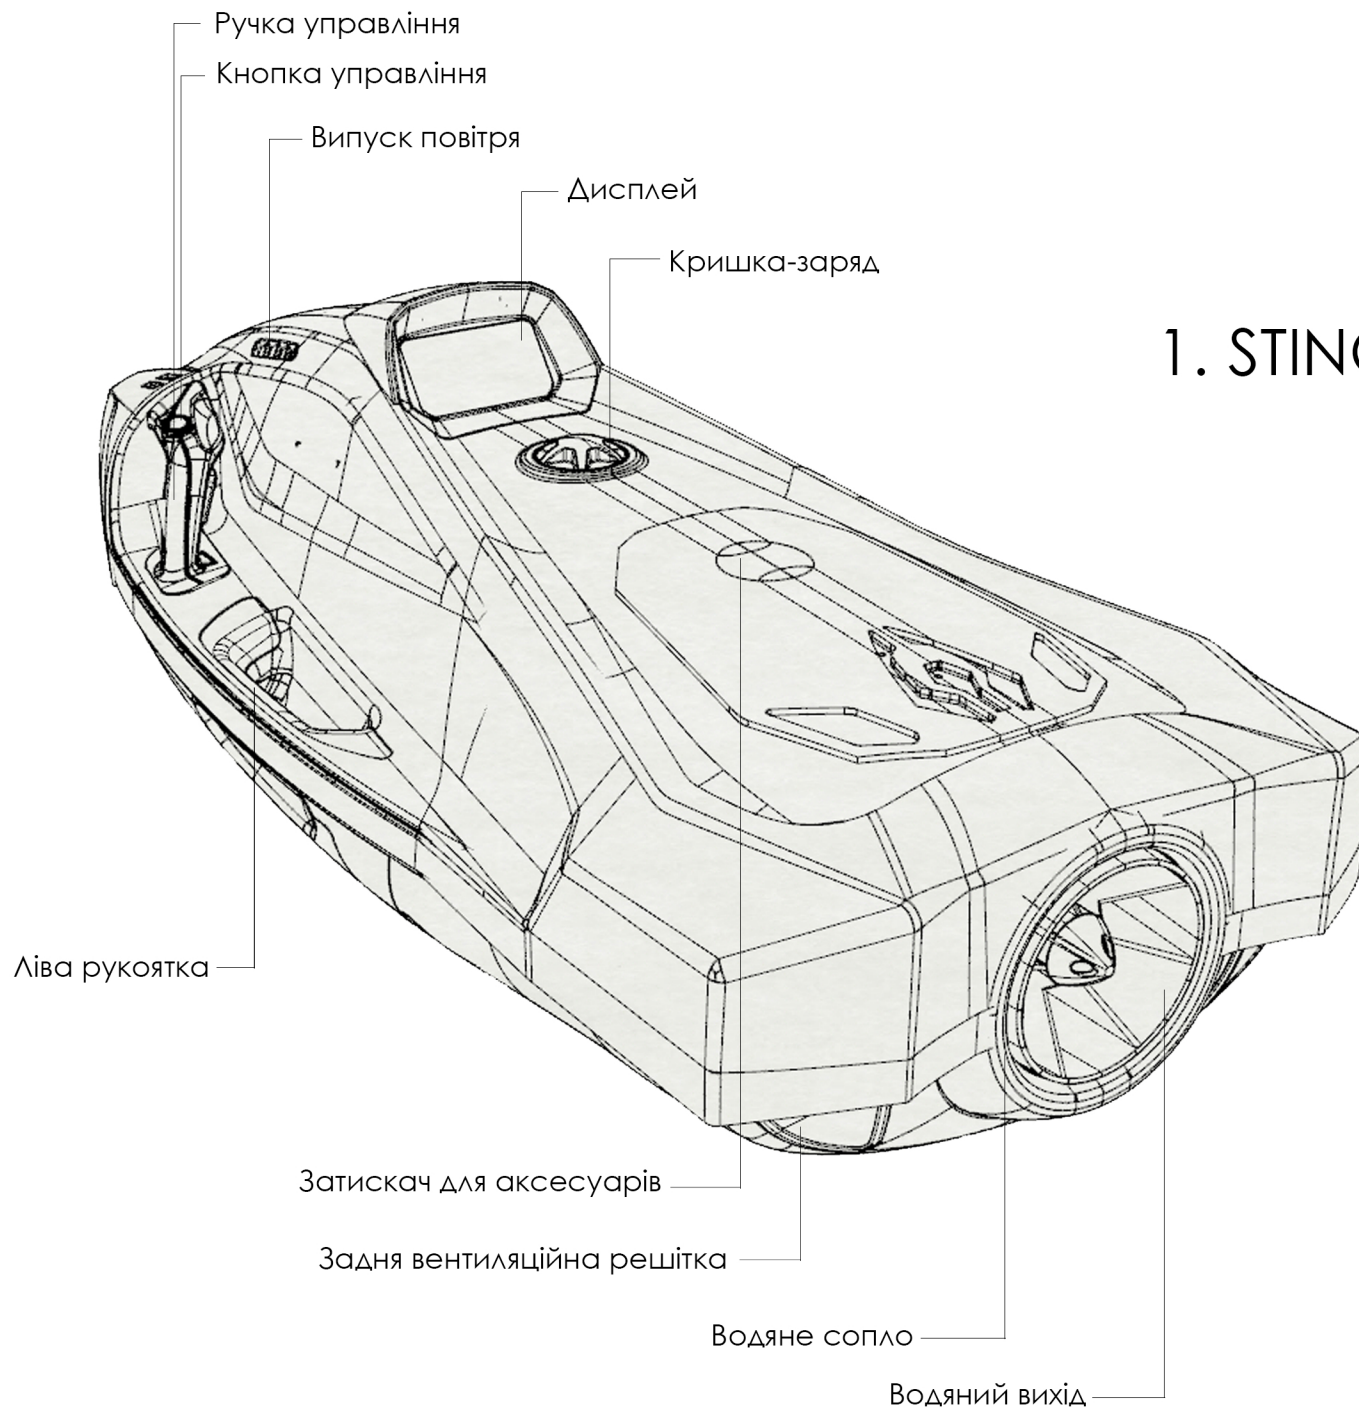

Stingray EON

9700\$*

*Оплата в гривнях за комерційним курсом на день оплати.

STINGRAY ONE

Кожен компонент Stingray ONE був сконструйований, щоб донести максимальну функціональність за витрачені гроші. Ця модель поєднує скромний цінник з вражаючими показниками. Нехай це сама «базова» комплектація, будьте готові причаївши подих - пересуваючись по воді, досягаючи 16 км / год; занурюючись на 20м глибини; Stingray ONE прекрасно демонструє можливості iAqua.